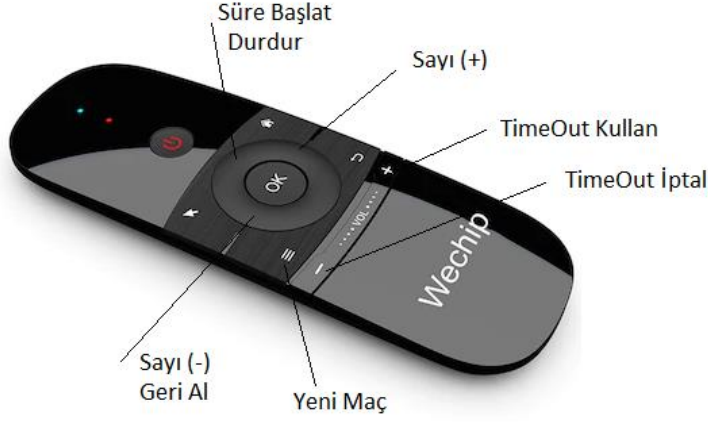

3BanTBoard

1. Tip Kumanda Kullanımı

2. Tip Kumanda Kullanımı (Şarjlı)

Özellikler:

- Ellerinizi hareket ettirerek kontrol edilen fare
- Yükseltilebilir hareket algılama fonksiyonları
- 2.4G Kablosuz İletim 10 metreye kadar -Tak ve çalıştır uyumluluğu
- IR öğrenme fonksiyonu
- Tüfe (fare işaretçisi hareket hızı) ayarı
- Dahili 6 eksenli atalet sensörleri, hareket algılama oyunlarını destekler
- Zayıf pil göstergesi
- Otomatik uyku güç tüketimini azaltır
- 300mAh li-ion pil
- Şarj süresi: Ortalama 1 saat